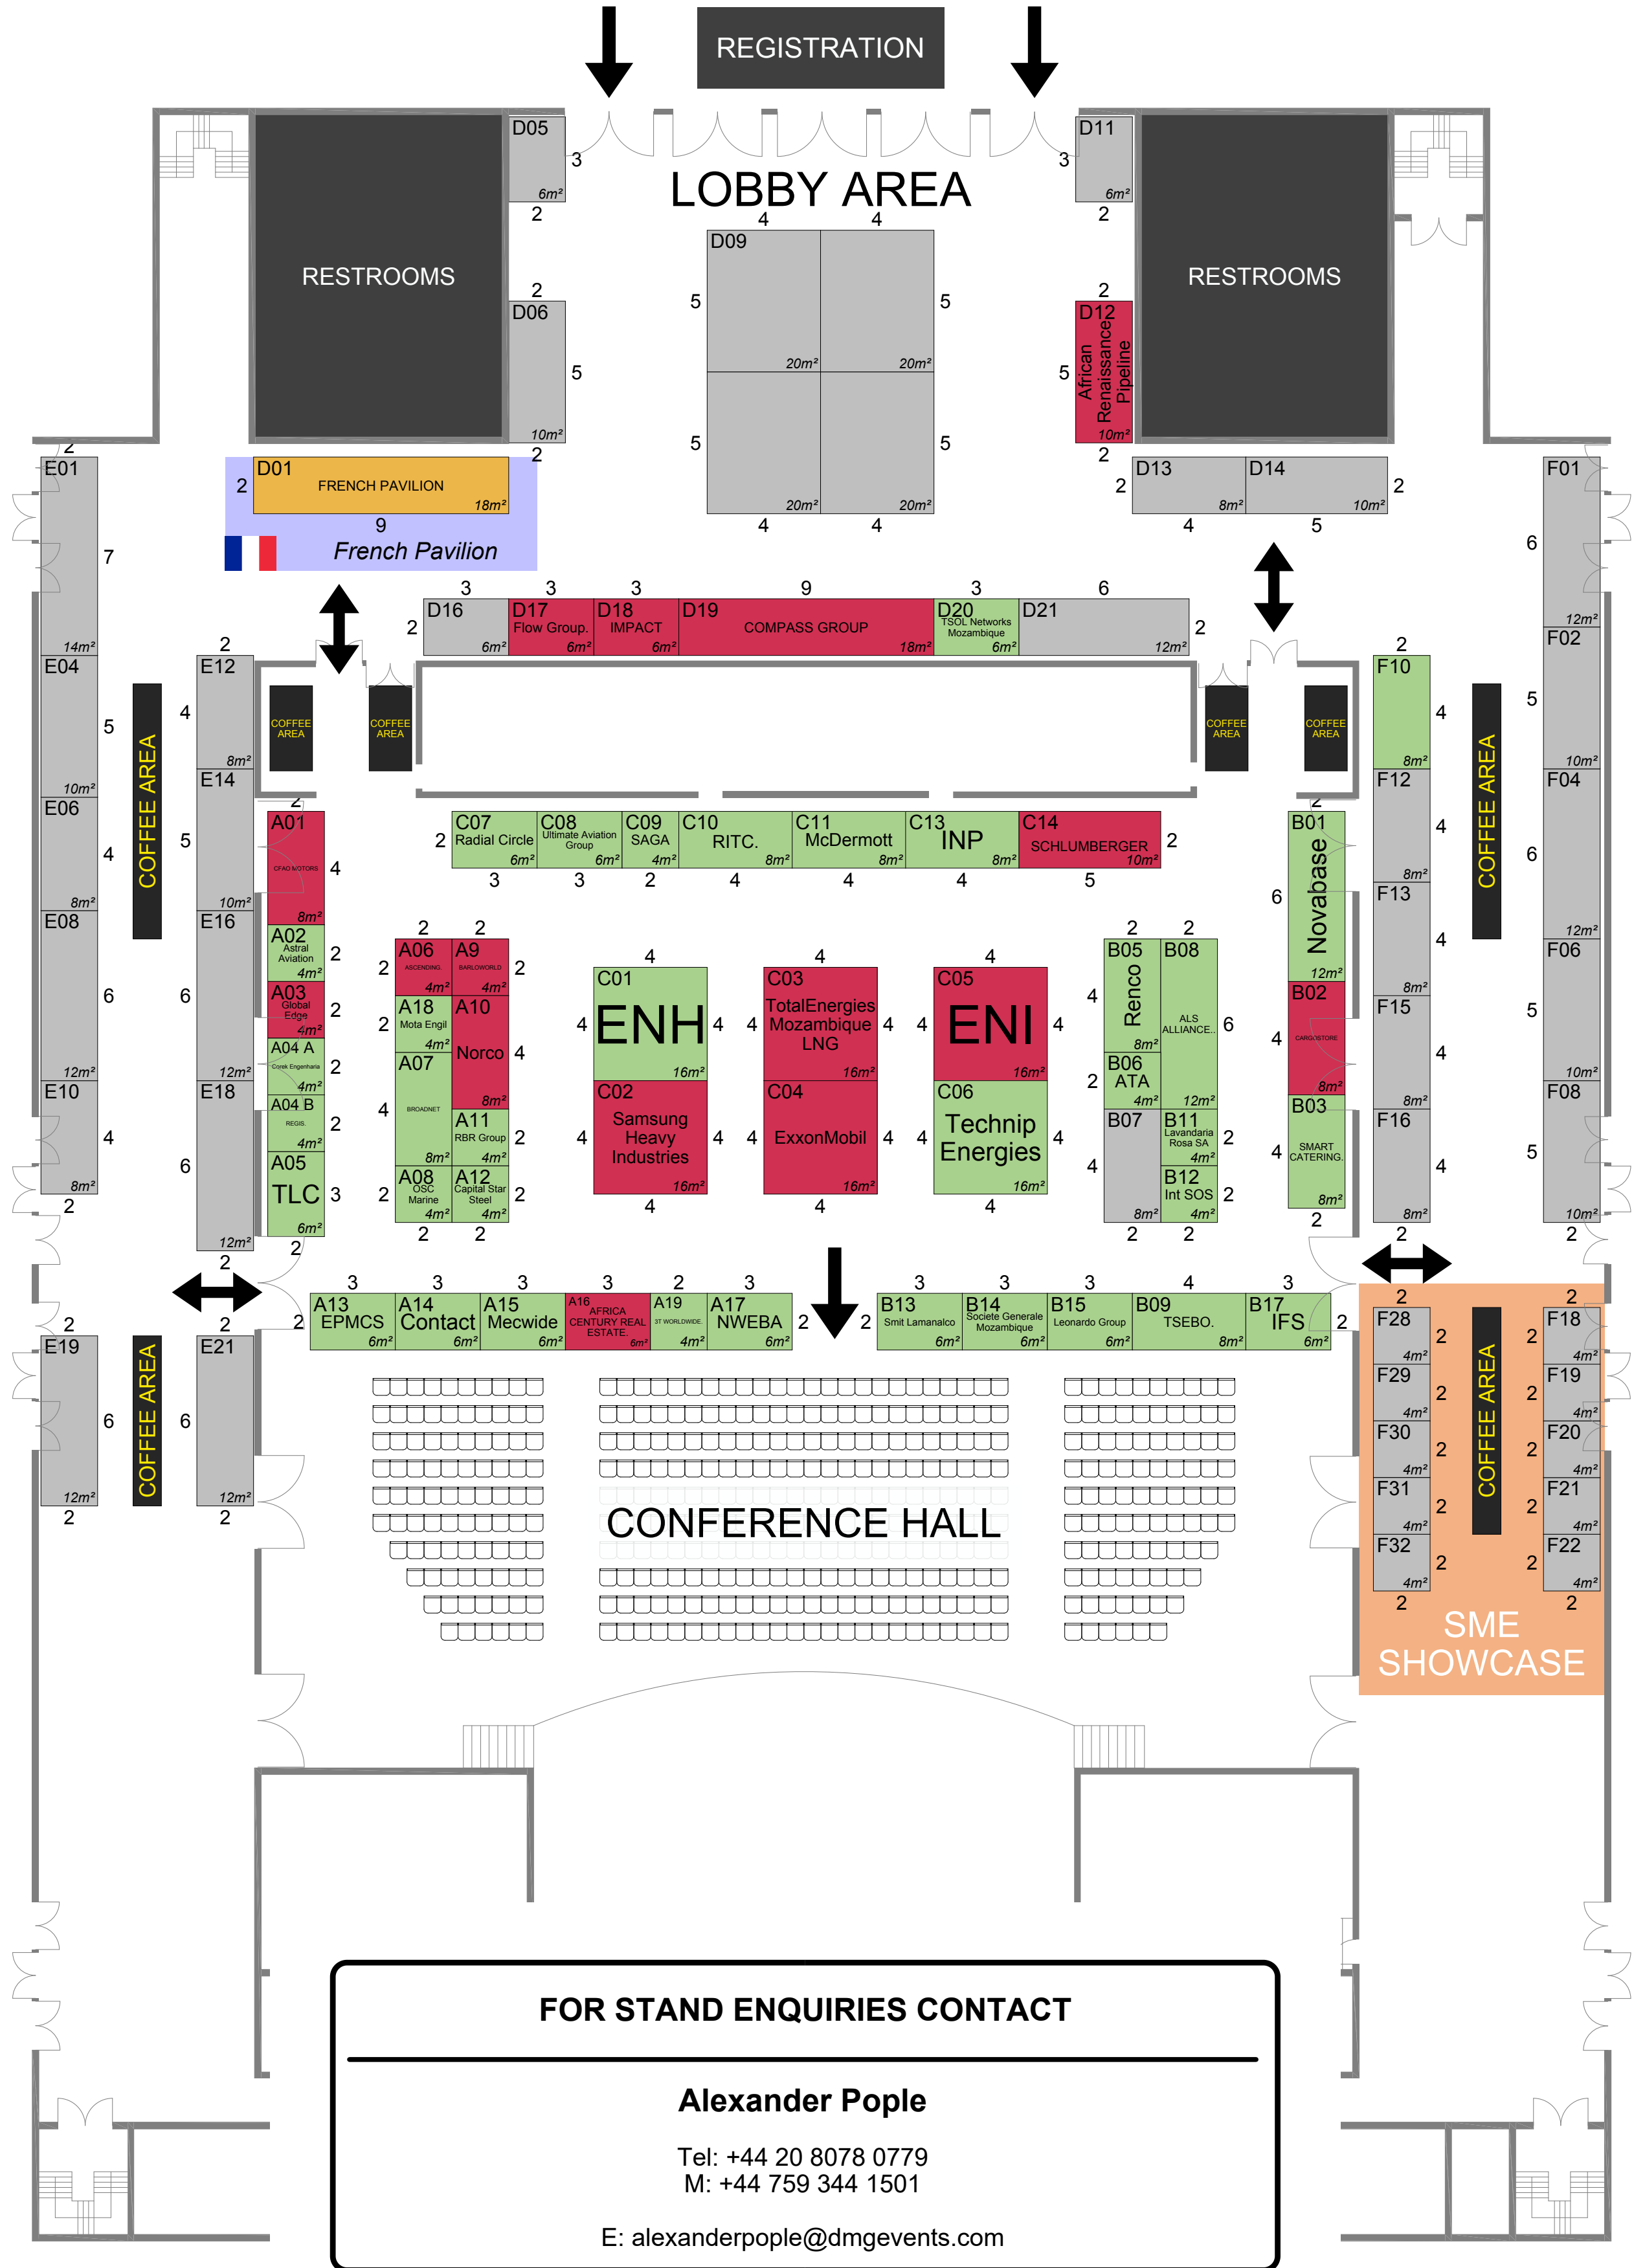

**JOAQUIM CHISSANO CONFERENCE CENTRE
MAPUTO, MOZAMBIQUE**

SOLD
 RESERVED
 COUNTRY PAVILION
 AVAILABLE

D05 6m² 2

D06 10m² 5

D09 20m² 4

D11 6m² 2

D12 African Renaissance Pipeline 10m² 5

D13 8m² 4

D14 10m² 5

D01 FRENCH PAVILION 18m² 9

French Pavilion

D16 6m² 2

D17 Flow Group 6m² 3

D18 IMPACT 6m² 3

D19 COMPASS GROUP 18m² 9

D20 TSO Networks Mozambique 6m² 3